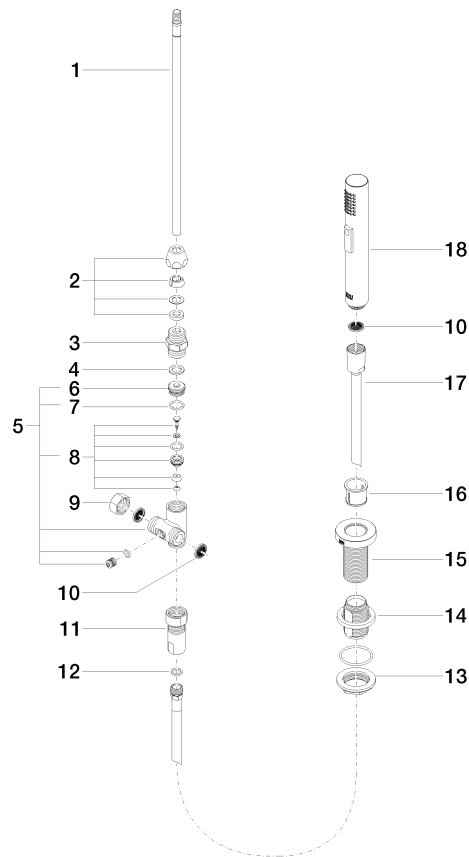

## META 02 Miscelatore monocomando con gruppo doccetta lavello - Cromato

---

ST 110 104 6625

- sporgenza 235 mm
- bocca girevole 360°
- Getto con aria e getto a doccia
- altezza rubinetteria 368 mm
- altezza fino al rompigitto 282 mm
- diametro foro miscelatore monocomando 35 mm
- diametro foro doccetta lavello 32mm
- Flessibile doccetta trecciato 1500mm
- deviatore automatico bocca/doccetta
- testina doccetta con sistema anticalcare
- portata max 7 l/min a una pressione idraulica di 3 bar
- senza piombo

## META 02 Miscelatore monocomando con gruppo doccetta lavello - Cromato

ST 110 104 6625

Compatibile con: ELIO, TARA, TARA ULTRA

- con rosetta tonda
- Getto a doccia
- deviatore automatico bocca/doccetta
- altezza rubinetteria 191 mm
- diametro foro doccetta lavello 32mm
- Flessibile doccetta trecciato 1500mm
- testina doccetta con sistema anticalcare
- senza piombo

## META 02 Miscelatore monocomando con gruppo doccetta lavello - Cromato

---

ST 110 104 6625

**META 02 Miscelatore monocomando con gruppo doccia lavello - Cromato**

ST 110 104 6625

mm [inches]

**Diagramma di portata**

**Certificati**

LGA\_18901.

Belgaqua\_21-027-  
27\_3.

LGA\_29572.

IAPMO\_6397.

**Elenco delle parti di ricambio**

N.	Codice articolo	Denominazione	Quantità necessaria	Tempo di produzione
1	04 24 02 046 01-07	tubo	1	10
2	90 23 30 040 00-00	giunto a vite	1	10
3	90 24 03 168 00 90	ugello	1	2
4	90 14 20 002 00 90	guarnizione	1	2
5	90 17 09 046 10 90	deviatore	1	2
6	09 24 04 112 10 90	ugello	1	2
7	90 14 10 033 00 90	guarnizione	1	2
8	90 21 10 031 10 90	deviatore	1	2
9	04 21 02 006 00 92	calotta	1	2
10	09 23 01 039 90	setaccio	2	2
11	90 24 03 241 00 90	ugello	1	2
12	90 14 20 019 00 90	guarnizione	1	2
13	04 30 11 038 66 90	set di fissaggio	1	2
14	12 720 970 90	Set di prolunga -	1	60
15	09 30 01 285-00	rosetta	1	10
16	90 18 40 085 00 90	bussola	1	2
17	90 30 02 062 00-00	flessibile	1	2
18	04 12 11 158 00-00	doccia	1	10