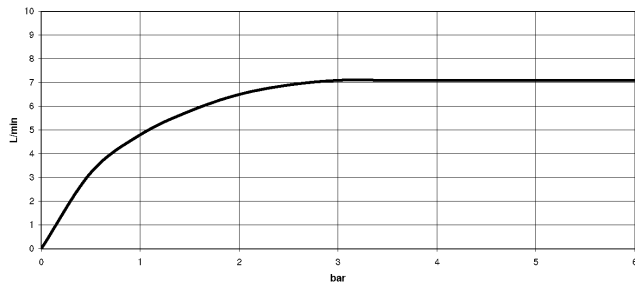

### Prodotti complementari necessari

---

**Gruppo doccia lavello - Cromato** 27 721 970-00

Diagramma di portata

---

Certificati

---

LGA\_28654.