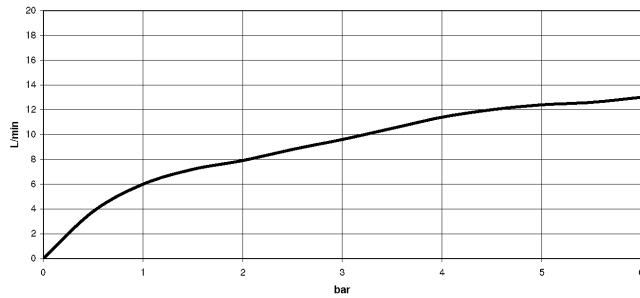

## META 02 Miscelatore monocomando con gruppo doccetta lavello - Cromato

---

ST 110 104 6625

**META 02 Miscelatore monocomando con gruppo doccia lavello - Cromato**

ST 110 104 6625

mm [inches]

**Diagramma di portata**