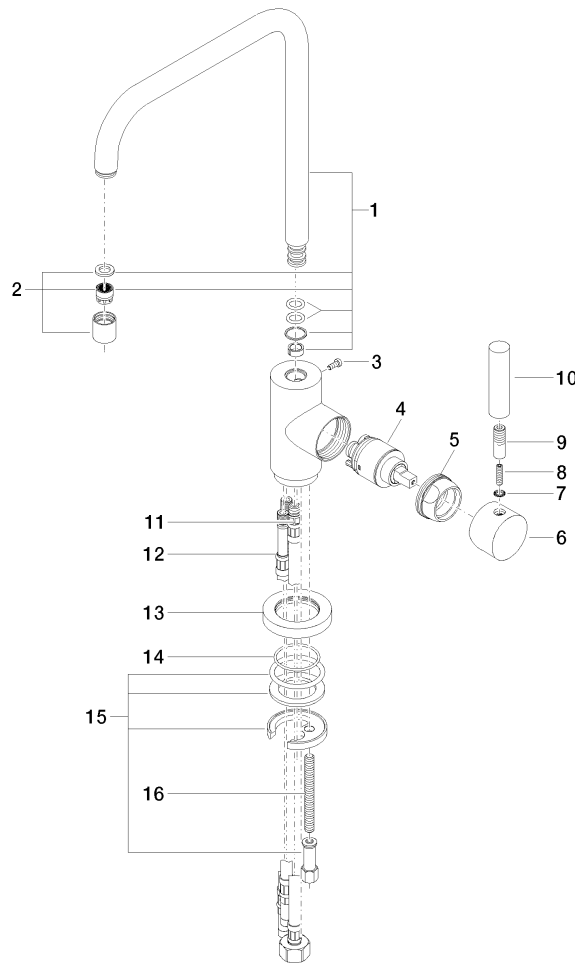

### Prodotti complementari necessari

---

**Gruppo doccia lavello - Cromato** 27 721 970-00

Diagramma di portata

---

Certificati

---

LGA\_28654.

**META 02 Miscelatore monocomando con gruppo doccia lavello - Cromato**

ST 110 104 6625

**Elenco delle parti di ricambio**

N.	Codice articolo	Denominazione	Quantità necessaria	Tempo di produzione
1	90 28 22 209 00-00	bocca di erogazione	1	10
2	90 23 01 028 03-00	rompigetto	1	10
3	09 30 30 054 90	vite	1	2
4	90 15 05 030 00 90	cartuccia	1	2
5	09 24 04 107-00	dado	1	10
6	90 20 88 040 00-00	manopola	1	10
7	90 30 11 032 00 90	rondella	1	2
8	09 31 11 010 90	perno	1	2
9	90 24 04 048 00-00	ugello	1	10
10	11 170 880-00	manopola	1	10
11	04 30 04 019 00 90	flessibile	1	2
12	04 30 04 064 00 90	flessibile	2	60
13	09 28 10 055-00	rosetta	1	10
14	09 14 10 034 90	guarnizione	1	2
15	04 30 11 038 00 90	set di fissaggio	1	2
16	09 31 11 011 90	perno	1	2

## META 02 Miscelatore monocomando con gruppo doccetta lavello - Cromato

ST 110 104 6625

Compatibile con: ELIO, TARA, TARA ULTRA

- con rosetta tonda
- Getto a doccia
- deviatore automatico bocca/doccetta
- altezza rubinetteria 191 mm
- diametro foro doccetta lavello 32mm
- Flessibile doccetta trecciato 1500mm
- testina doccetta con sistema anticalcare
- senza piombo