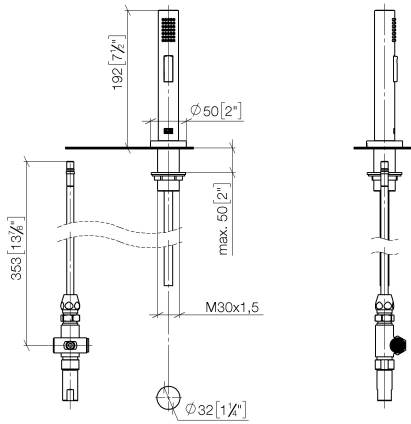

## META 02 Miscelatore monocomando con gruppo doccetta lavello - Cromato

ST 110 104 6625

Compatibile con: ELIO, TARA, TARA ULTRA

- con rosetta tonda
- Getto a doccia
- deviatore automatico bocca/doccetta
- altezza rubinetteria 191 mm
- diametro foro doccetta lavello 32mm
- Flessibile doccetta trecciato 1500mm
- testina doccetta con sistema anticalcare
- senza piombo

## META 02 Miscelatore monocomando con gruppo doccetta lavello - Cromato

---

ST 110 104 6625

**META 02 Miscelatore monocomando con gruppo doccia lavello - Cromato**

ST 110 104 6625

mm [inches]

**Diagramma di portata**

**Certificati**

LGA\_18901.

Belgaqua\_21-027-  
27\_3.

LGA\_29572.

IAPMO\_6397.

**Elenco delle parti di ricambio**

N.	Codice articolo	Denominazione	Quantità necessaria	Tempo di produzione
1	04 24 02 046 01-07	tubo	1	10
2	90 23 30 040 00-00	giunto a vite	1	10
3	90 24 03 168 00 90	ugello	1	2
4	90 14 20 002 00 90	guarnizione	1	2
5	90 17 09 046 10 90	deviatore	1	2
6	09 24 04 112 10 90	ugello	1	2
7	90 14 10 033 00 90	guarnizione	1	2
8	90 21 10 031 10 90	deviatore	1	2
9	04 21 02 006 00 92	calotta	1	2
10	09 23 01 039 90	setaccio	2	2
11	90 24 03 241 00 90	ugello	1	2
12	90 14 20 019 00 90	guarnizione	1	2
13	04 30 11 038 66 90	set di fissaggio	1	2
14	12 720 970 90	Set di prolunga -	1	60
15	09 30 01 285-00	rosetta	1	10
16	90 18 40 085 00 90	bussola	1	2
17	90 30 02 062 00-00	flessibile	1	2
18	04 12 11 158 00-00	doccia	1	10